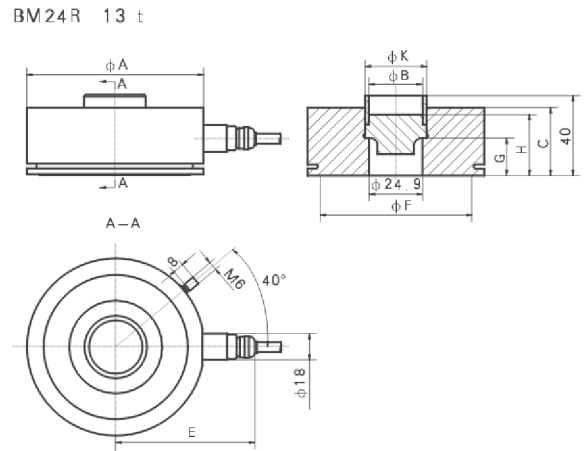

# BM24R

## Outline Dimension mm(inch)

Dimension Capacity	ΦA	ΦB	C	D	E	ΦF	G	H	I	J	ΦK	SR
60kg / 130kg / 280kg	63	15.1	22	11	60	54	6	10	Φ3.2	--	--	--
0.25t/0.5t/1t	80	19	26	12.5	65	71	10	18	M10	1	25	--
2t / 3.5t	80	19	30	12.5	65	71	10	18	Φ15	6	25	--
10t	95	26	35	12.5	72	75	20.7	31.2	--	--	29	--
13t	95	26	35	20	85	79.5	20	31	--	--	29	--
28t	120	35.9	46	25	94	102	--	53	--	--	--	400
60t	140	47.9	62	34	104	124	--	69	--	--	--	600

## Wiring

Adopt shielded, 4 conductor cable: Φ6.2 ± 0.1mm

Capacity	Standard cable length ( m )
60Kg	3
130Kg	
250Kg	
280Kg	
500Kg	6
1t	
2t	
3.5t	
5t	15
10t	
13t	
28t	
60t	