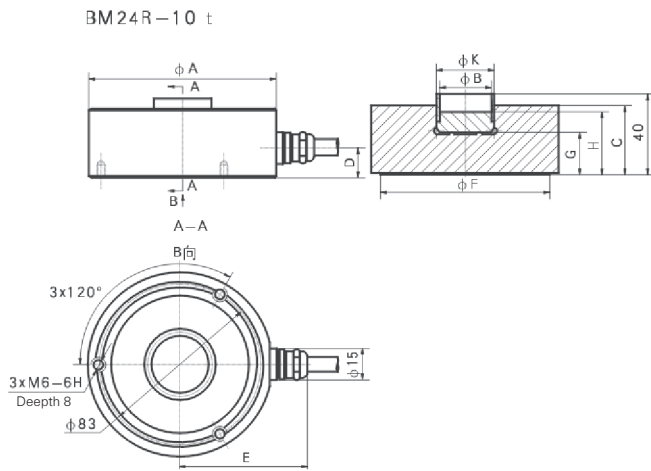

# BM24R

## Outline Dimension mm(inch)

Dimension Capacity	ΦA	ΦB	C	D	E	ΦF	G	H	I	J	ΦK	SR
60kg / 130kg / 280kg	63	15.1	22	11	60	54	6	10	Φ3.2	--	--	--
0.25t/0.5t/1t	80	19	26	12.5	65	71	10	18	M10	1	25	--
2t / 3.5t	80	19	30	12.5	65	71	10	18	Φ15	6	25	--
10t	95	26	35	12.5	72	75	20.7	31.2	--	--	29	--
13t	95	26	35	20	85	79.5	20	31	--	--	29	--
28t	120	35.9	46	25	94	102	--	53	--	--	--	400
60t	140	47.9	62	34	104	124	--	69	--	--	--	600

## Wiring

Adopt shielded, 4 conductor cable: Φ6.2 ± 0.1mm

Capacity	Standard cable length ( m )
60Kg	3
130Kg	
250Kg	
280Kg	
500Kg	6
1t	
2t	
3.5t	
5t	15
10t	
13t	
28t	
60t	