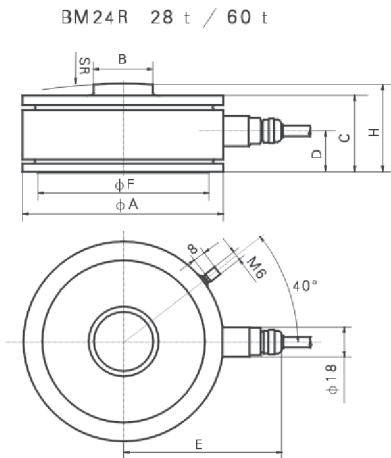

# BM24R

## Outline Dimension mm(inch)

Dimension Capacity	ΦA	ΦB	C	D	E	ΦF	G	H	I	J	ΦK	SR
60kg / 130kg / 280kg	63	15.1	22	11	60	54	6	10	Φ3.2	--	--	--
0.25t/0.5t/1t	80	19	26	12.5	65	71	10	18	M10	1	25	--
2t / 3.5t	80	19	30	12.5	65	71	10	18	Φ15	6	25	--
10t	95	26	35	12.5	72	75	20.7	31.2	--	--	29	--
13t	95	26	35	20	85	79.5	20	31	--	--	29	--
28t	120	35.9	46	25	94	102	--	53	--	--	--	400
60t	140	47.9	62	34	104	124	--	69	--	--	--	600

## Wiring

Adopt shielded, 4 conductor cable: Φ6.2 ± 0.1mm

Capacity	Standard cable length ( m )
60Kg	3
130Kg	
250Kg	
280Kg	
500Kg	6
1t	
2t	
3.5t	
5t	15
10t	
13t	
28t	
60t	